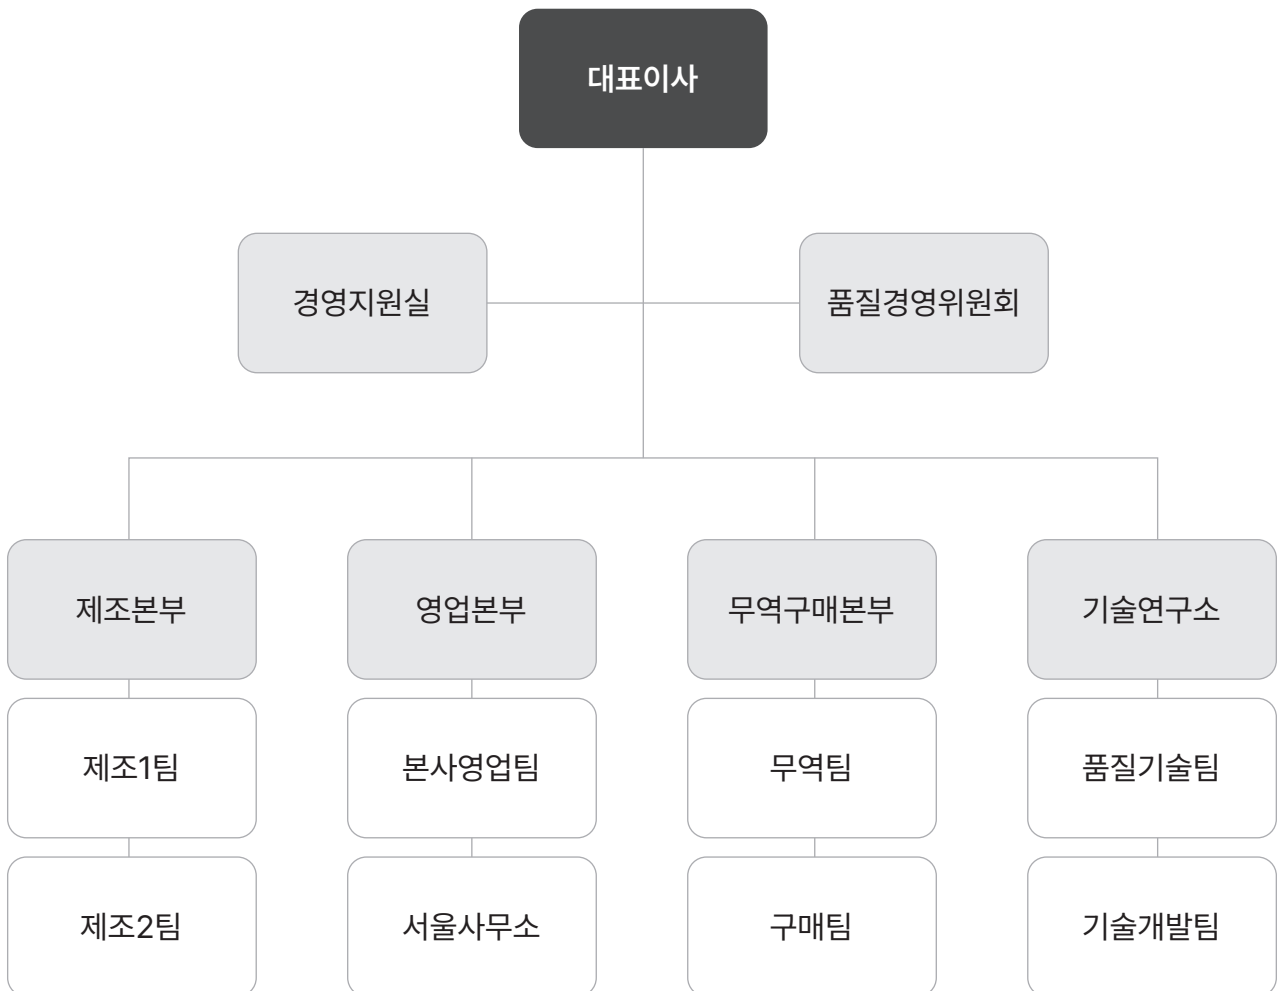

Aesthetics in spaces “공간의 미학”

우리는 인테리어 디자인, 건축물 등 다양한 공간에서 심미적이고 매력적인 환경을 만드는 데 중점을 둡니다.

Organisation Chart

조직

Facilities 설비

Manufacturing 생산

설비명	용도	설비대수	설비명	용도	설비대수
프레스	프레스 가공	14	고속선반	금형 제작	1
자동 연마기	연마 작업	5	밀링기		1
카운터 싱크 머신	가공 작업	3	Bitting 머신	키 Bitting 가공	1
Spot 용접기	Spot 용접	2	Marking 머신	키 Marking	1
자동 Tapping기	Tapping 가공	6	컴프레셔	설비가동	3
수동 연마기	연마	5	자동 탈지기	세척	1
컨베이어 벨트	조립	3	MCT	밀링 가공	1
벤딩기	포장	3	VMC	밀링 및 홀 드릴링 5축 가공	1
고주파 접착기		2			
전동 리프트	완제품 운반	2	EDM	홀 드릴링 가공	2