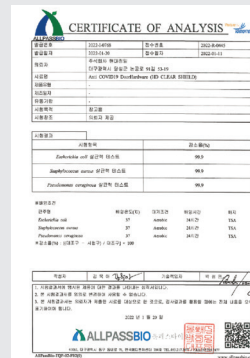

시험성적서 (내화)

튤러형 도어락
한국건설생활환경시험연구원

상자형 도어락 (레버)
한국건설방재시험연구원

상자형 도어락 (노브)
한국건설방재시험연구원

스테인리스
BUTT(3너클) 힌지
한국건설방재시험연구원

도어클로저
(H600 Series)
한국건설생활환경시험연구원

시험성적서 (기타)

바이러스 사멸 테스트 (99.98%)
(Covid19, Sars, Mers, etc.)
케이알바이오텍 (건국대학교 글로벌 질병관리연구소)

무독성 경구 테스트

살균력 테스트 (99.98%)
(대장균, 녹농균, 포도상구균)

을팩스바이오

Certificates & Test Reports 인증 및 시험성적서

특허

패닉 기능과 평면형 손잡이를 가지는 도어록

철문용 절곡 타입 경첩

전원 연결용 경첩