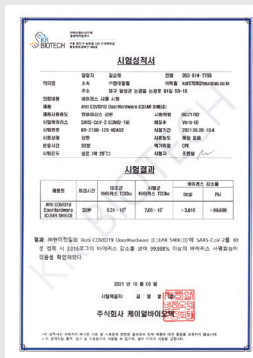

시험성적서 (내화)

튤러형 도어락
한국건설생활환경시험연구원

상자형 도어락 (레버)
한국건설방재시험연구원

상자형 도어락 (노브)
한국건설방재시험연구원

스테인리스
BUTT(3너클) 힌지
한국건설방재시험연구원

도어클로저
(H600 Series)
한국건설생활환경시험연구원

시험성적서 (기타)

바이러스 사멸 테스트 (99.98%)
(Covid19, Sars, Mers, etc.)
케이알바이오텍 (건국대학교 글로벌 질병관리연구소)

무독성 경구 테스트

살균력 테스트 (99.98%)
(대장균, 녹농균, 포도상구균)

을팩스바이오

Certificates & Test Reports 인증 및 시험성적서

특허

패닉 기능과 평면형 손잡이를 가지는 도어록

철문용 절곡 타입 경첩

전원 연결용 경첩