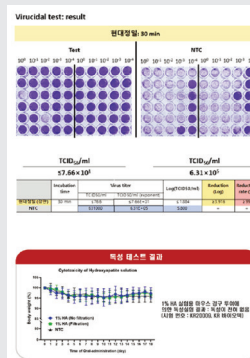

시험성적서 (내화)

튤러형 도어락
한국건설생활환경시험연구원

상자형 도어락 (레버)
한국건설방재시험연구원

상자형 도어락 (노브)
한국건설방재시험연구원

스테인리스
BUTT(3너클) 힌지
한국건설방재시험연구원

도어클로저
(H600 Series)
한국건설생활환경시험연구원

시험성적서 (기타)

바이러스 사멸 테스트 (99.98%)
(Covid19, Sars, Mers, etc.)
케이알바이오텍 (건국대학교 글로벌 질병관리연구소)